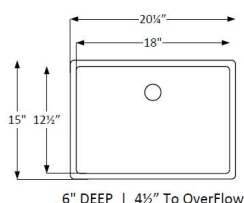

2014 Porcelain