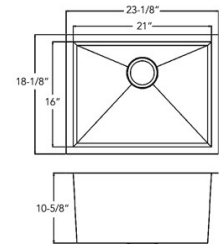

## STANDARD STOCK SINKS

LB1300—16 Gage Premium

LB1400—16 Gage Premium

AS333

AS330

2318 Single

1418 Single

50/50