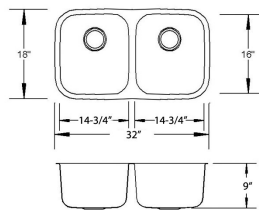

## STANDARD STOCK SINKS

LB1300—16 Gage Premium

LB1400—16 Gage Premium

AS333

AS330

2318 Single

1418 Single

50/50

100

70/30

60/40

2014 Porcelain

1916 Porcelain