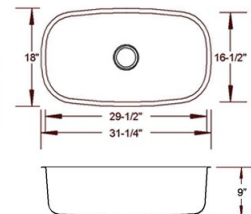

## STANDARD STOCK SINKS

LB1300—16 Gage Premium

LB1400—16 Gage Premium

AS333

AS330

2318 Single

1418 Single

50/50

100

70/30

60/40

2014 Porcelain

1916 Porcelain