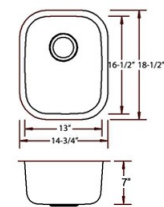

## STANDARD STOCK SINKS

LB1300—16 Gage Premium

LB1400—16 Gage Premium

AS333

AS330

2318 Single

1418 Single

50/50