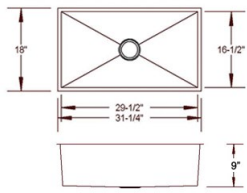

## STANDARD STOCK SINKS

LB1300—16 Gage Premium

LB1400—16 Gage Premium

AS333

AS330

2318 Single

1418 Single

50/50