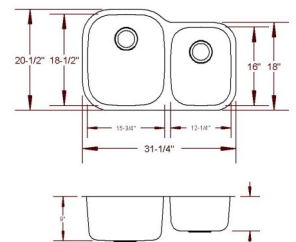

STANDARD STOCK SINKS

100

60/40