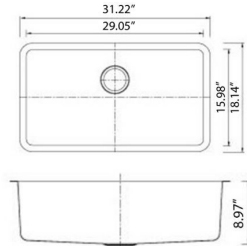

## STANDARD STOCK SINKS

LB1300—16 Gage Premium

LB1400—16 Gage Premium

AS333

AS330

2318 Single

1418 Single

50/50

100

70/30

60/40

2014 Porcelain

1916 Porcelain