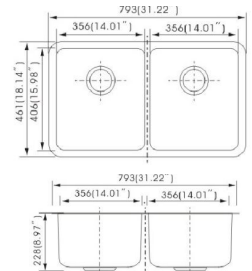

## STANDARD STOCK SINKS

LB1300—16 Gage Premium

LB1400—16 Gage Premium

AS333

AS330

2318 Single

1418 Single

50/50

100

70/30

60/40

2014 Porcelain

1916 Porcelain