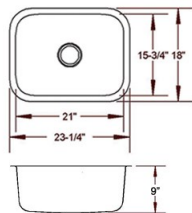

## STANDARD STOCK SINKS

LB1300—16 Gage Premium

LB1400—16 Gage Premium

AS333

AS330

2318 Single

1418 Single

50/50