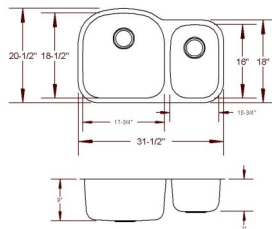

STANDARD STOCK SINKS

50/50

70/30